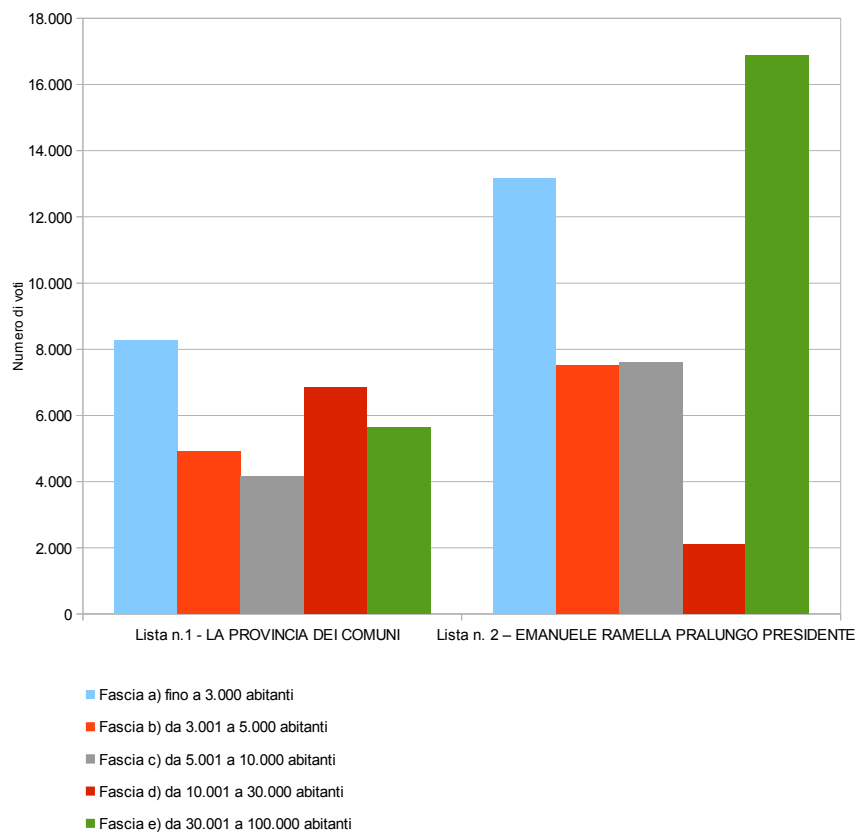

Consiglio Provinciale – Voti validi per lista

	voti ponderati totali	voti validi	%
Lista n.1	LA PROVINCIA DEI COMUNI	29.811	38,67%
Lista n. 2	EMANUELE RAMELLA PRALUNGO PRESIDENT	47.285	61,33%
		77.096	100,00%

Elezioni Provinciali 2014

Consiglio Provinciale

Consiglio Provinciale – Voti validi per lista per fascia di comune

Voti ponderati per fascia di comune	Fascia a) fino a 3.000 abitanti	Fascia b) da 3.001 a 5.000 abitanti	Fascia c) da 5.001 a 10.000 abitanti	Fascia d) da 10.001 a 30.000 abitanti	Fascia e) da 30.001 a 100.000 abitanti	somma
Lista n.1 - LA PROVINCIA DEI COMUNI	8.280	4.900	4.152	6.851	5.628	29.811
Lista n. 2 – EMANUELE RAMELLA PRALUNGO PRESIDENTE	13.156	7.525	7.612	2.108	16.884	47.285

Elezioni Provinciali 2014

Consiglio Provinciale

Consiglio Provinciale – seggi attribuiti per lista

Lista	Seggi
Lista n.1 - LA PROVINCIA DEI COMUNI	4
Lista n. 2 – EMANUELE RAMELLA PRALUNGO PRESIDENTE	6
	10