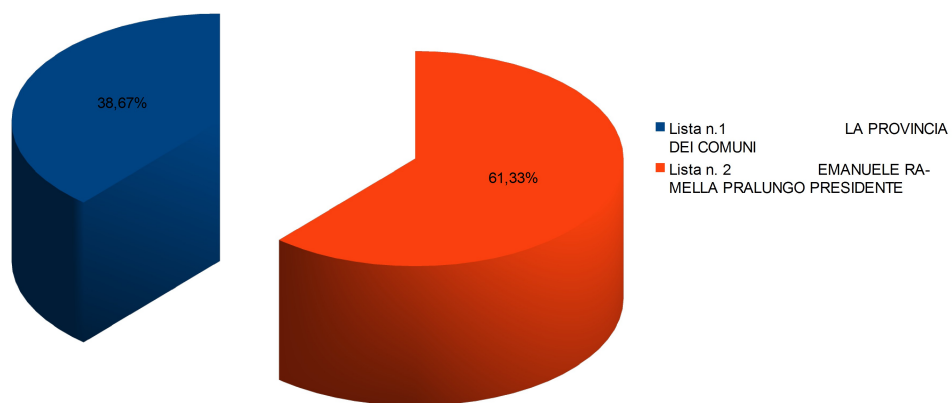

Consiglio Provinciale – Voti validi per lista

	voti ponderati totali	voti validi	%
Lista n.1	LA PROVINCIA DEI COMUNI	29.811	38,67%
Lista n. 2	EMANUELE RAMELLA PRALUNGO PRESIDENT	47.285	61,33%
		77.096	100,00%

Elezioni Provinciali 2014

Consiglio Provinciale

Consiglio Provinciale – Voti validi per lista per fascia di comune

Voti ponderati per fascia di comune	Fascia a) fino a 3.000 abitanti	Fascia b) da 3.001 a 5.000 abitanti	Fascia c) da 5.001 a 10.000 abitanti	Fascia d) da 10.001 a 30.000 abitanti	Fascia e) da 30.001 a 100.000 abitanti	somma
Lista n.1 - LA PROVINCIA DEI COMUNI	8.280	4.900	4.152	6.851	5.628	29.811
Lista n. 2 – EMANUELE RAMELLA PRALUNGO PRESIDENTE	13.156	7.525	7.612	2.108	16.884	47.285

Elezioni Provinciali 2014

Consiglio Provinciale

Consiglio Provinciale – seggi attribuiti per lista

Lista	Seggi
Lista n.1 - LA PROVINCIA DEI COMUNI	4
Lista n. 2 – EMANUELE RAMELLA PRALUNGO PRESIDENTE	6
	10