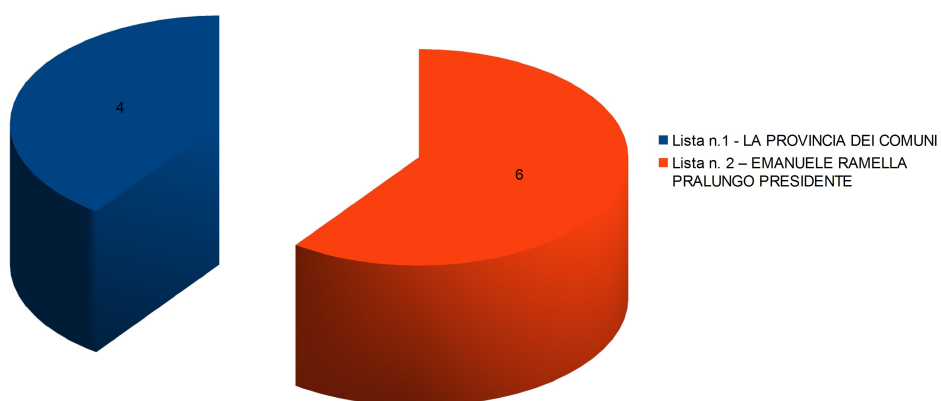

Elezioni Provinciali 2014

Consiglio Provinciale

Consiglio Provinciale – seggi attribuiti per lista

Lista	Seggi
Lista n.1 - LA PROVINCIA DEI COMUNI	4
Lista n. 2 – EMANUELE RAMELLA PRALUNGO PRESIDENTE	6
	10

Elezioni Provinciali 2014

Numero di seggi per lista

Cifre individuali ponderate per lista

Lista n.1 - LA PROVINCIA DEI COMUNI				
Candidato		Preferenze (non ponderate)	cifra individuale ponderata	Posizione
Candidato n.7	MOGGIO ENRICO	37	6.730	1
Candidato n. 6	MAIO FEDERICO	15	3.851	2
Candidato n.3	DI LANZO in PEDRALI GABRIELLA	18	3.828	3
Candidato n.1	BOTTA FRANCO	13	3.484	4
Candidato n. 8	PICHETTO FRATIN MARCO	53	3.454	5
Candidato n.2	DELLAROVERE GUIDO	19	2.877	6
Candidato n.5	MAGENGA EDGARDO	17	1.814	7
Candidato n.4	GUSULFINO SERGIO	15	1.206	8
Candidato n. 9	TRABBIA MICHELA	20	920	9
Candidato n. 10	VIGNA DANILA	4	184	10